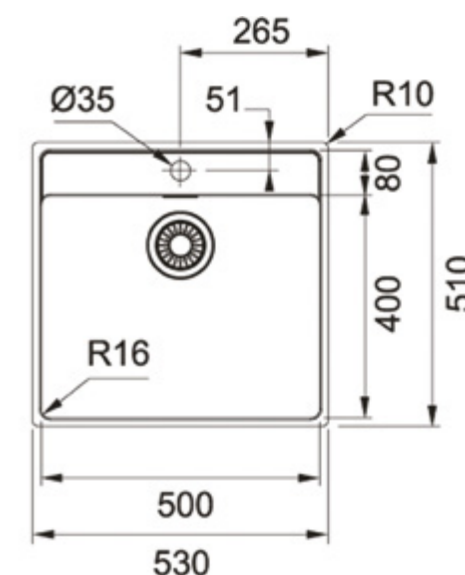

FRANKE MARIS

MARIS MRX 210-50 TL
530x510 mm
Skåpbredd: 55 cm
Art.nr. 127.0526.703