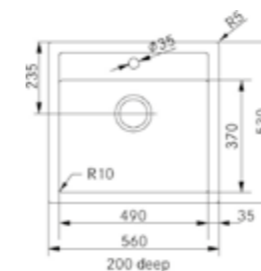

ATLANTIC AH14-610-P
1400x610 mm
Skåpbredd: 80 cm
Art.nr. AH14-610-P