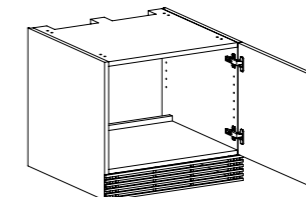

Artikel	Höjd	Bredd
T6021	230mm	599

ÖVERSKÅP TILL KYL OCH FRYS MED
KAPBART VENTILATIONS-GALLER