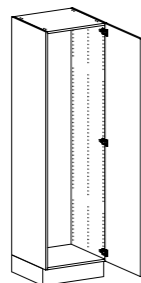

# HÖGSKÅP

Högskåp finns i tre höjder:

A= 2100mm, B=2250mm, C=2390mm inkl. 150mm sockel.

Djup: 580mm exkl. lucka. (Glöm ej att beställa lucka/lådfront)

HÖGSKÅP UTAN INREDNING  
(INREDNING SÄLJS SEPARAT)

Artikel	Höjd	Bredd
HA40L	A	399
HA50L	A	499
HA60L	A	599
HA80L	A	799

HÖGSKÅP UTAN INREDNING  
(INREDNING SÄLJS SEPARAT)

Artikel	Höjd	Bredd
HB40L	B	399
HB50L	B	499
HB60L	B	599
HB80L	B	799

HÖGSKÅP UTAN INREDNING  
(INREDNING SÄLJS SEPARAT)

Artikel	Höjd	Bredd
HC40L	C	399
HC50L	C	499
HC60L	C	599
HC80L	C	799