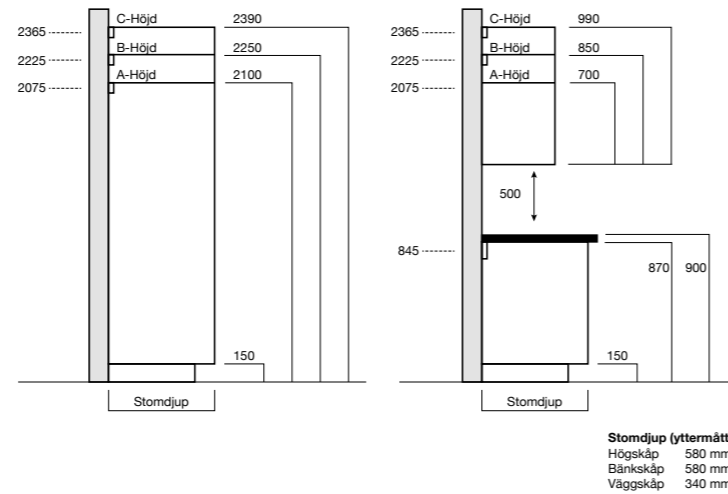

# BÄNKSKÅP

**Höjd:** 870 mm inkl. 150 mm sockel.  
**Djup:** 580 mm exkl. lucka. (Glöm ej att beställa lucka/lådfront)

DISKBÄNKSKÅP  
UTAN HYLLA

Artikel	Bredd
B20L	199
B58L	579
B60L	699
B78L	779
B80L	799