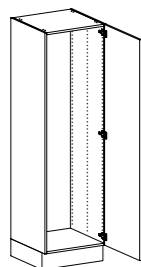

# HÖGSKÅP

Högskåp finns i tre höjder:

A= 2100mm, B=2250mm, C=2390mm inkl. 150mm sockel.

Djup: 580mm exkl. lucka. (Glöm ej att beställa lucka/lådfront)

HÖGSKÅP UTAN INREDNING  
(INREDNING SÄLJS SEPARAT)

Artikel	Höjd	Bredd
HA40L	A	399
HA50L	A	499
HA60L	A	599
HA80L	A	799

HÖGSKÅP UTAN INREDNING  
(INREDNING SÄLJS SEPARAT)

Artikel	Höjd	Bredd
HB40L	B	399
HB50L	B	499
HB60L	B	599
HB80L	B	799

HÖGSKÅP UTAN INREDNING  
(INREDNING SÄLJS SEPARAT)

Artikel	Höjd	Bredd
HC40L	C	399
HC50L	C	499
HC60L	C	599
HC80L	C	799